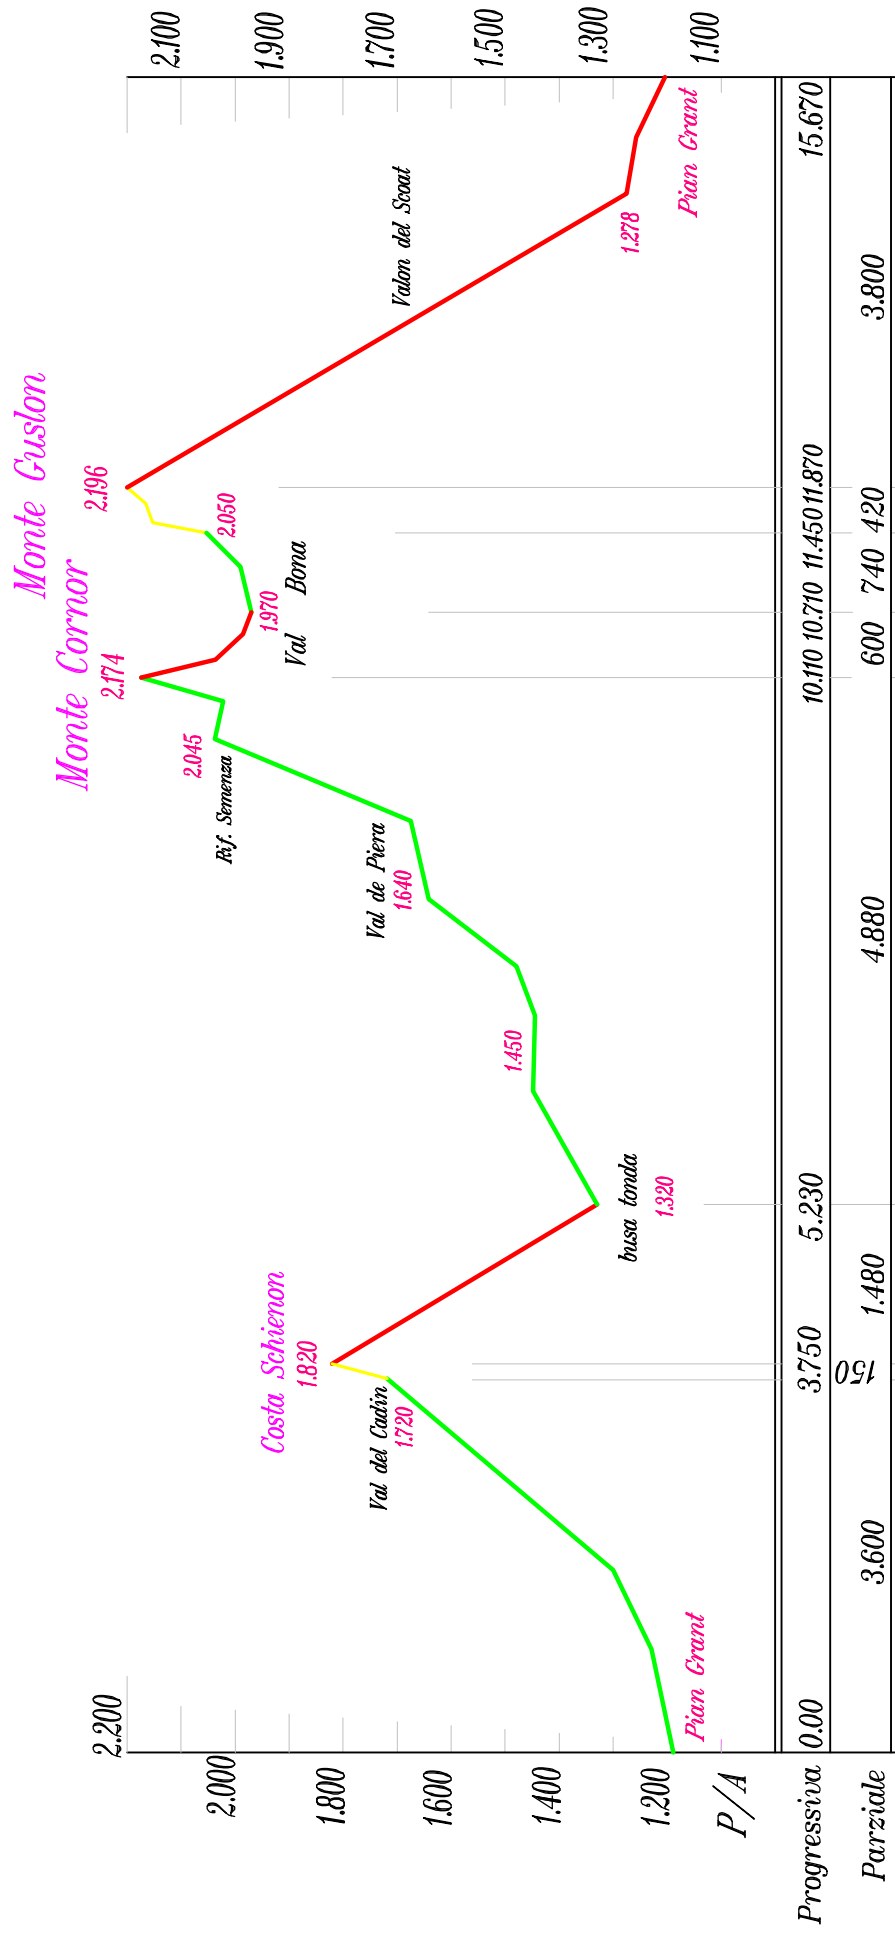

Altimetria – sabato 18 febbraio 2012 – 29^ TRANSCAVALLIO

1^ tappa – scialpinismo Tecnica Classica a squadre Senior M-F

cartografia Romar V. 2012

Partenza a q 1.190 e Arrivo a 1.210 a Malga Pian Grant

Totale dislivello m. 3.430

Dislivello sola salita m. 1.740

Dislivello sola discesa m. 1.690