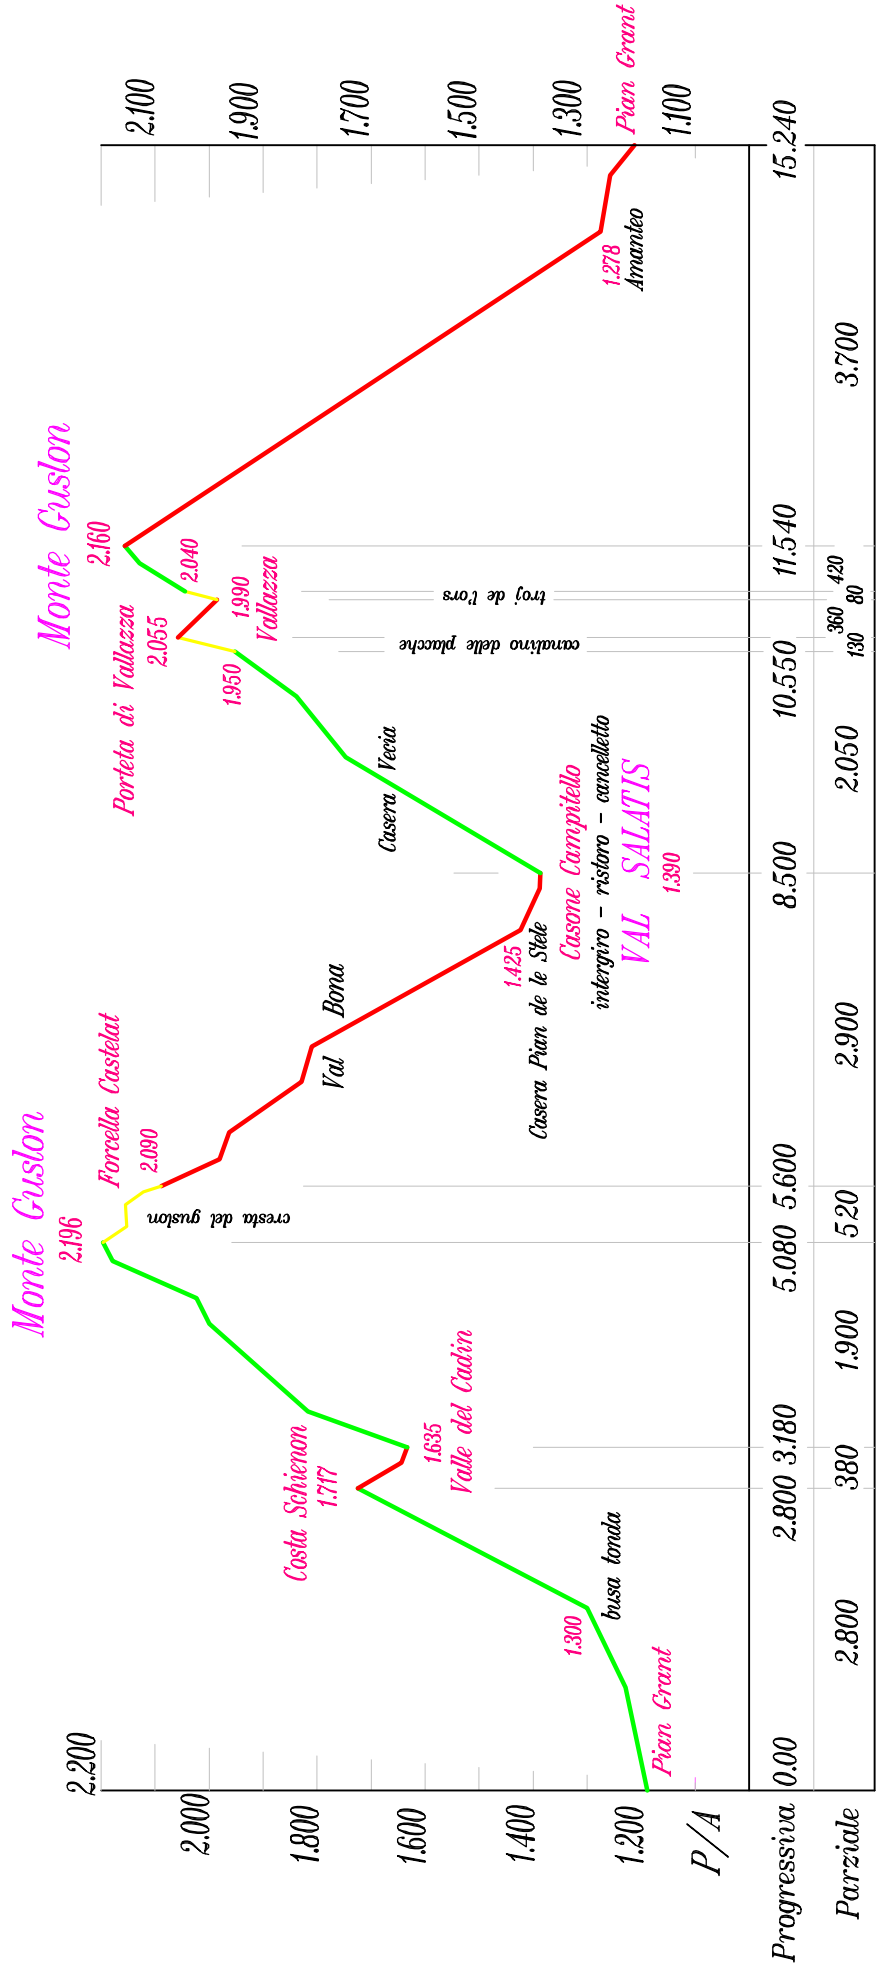

Altimetria – sabato 07 aprile 2012 – 29^ TRANSCAVALLO

scialpinismo Tecnica Classica a squadre Senior M-F

cartografia Romar V. 2012

Partenza a q 1.190 e Arrivo a 1.210 a Malga Pian Grant

Guslon Free da q 2.160 a q 1.278 dist – 882m

Totale distivello m. 3.826
 Distivello sola salita m. 1.923
 Distivello sola discesa m. 1.903

- a piedi
- salita con sci ai piedi
- discesa