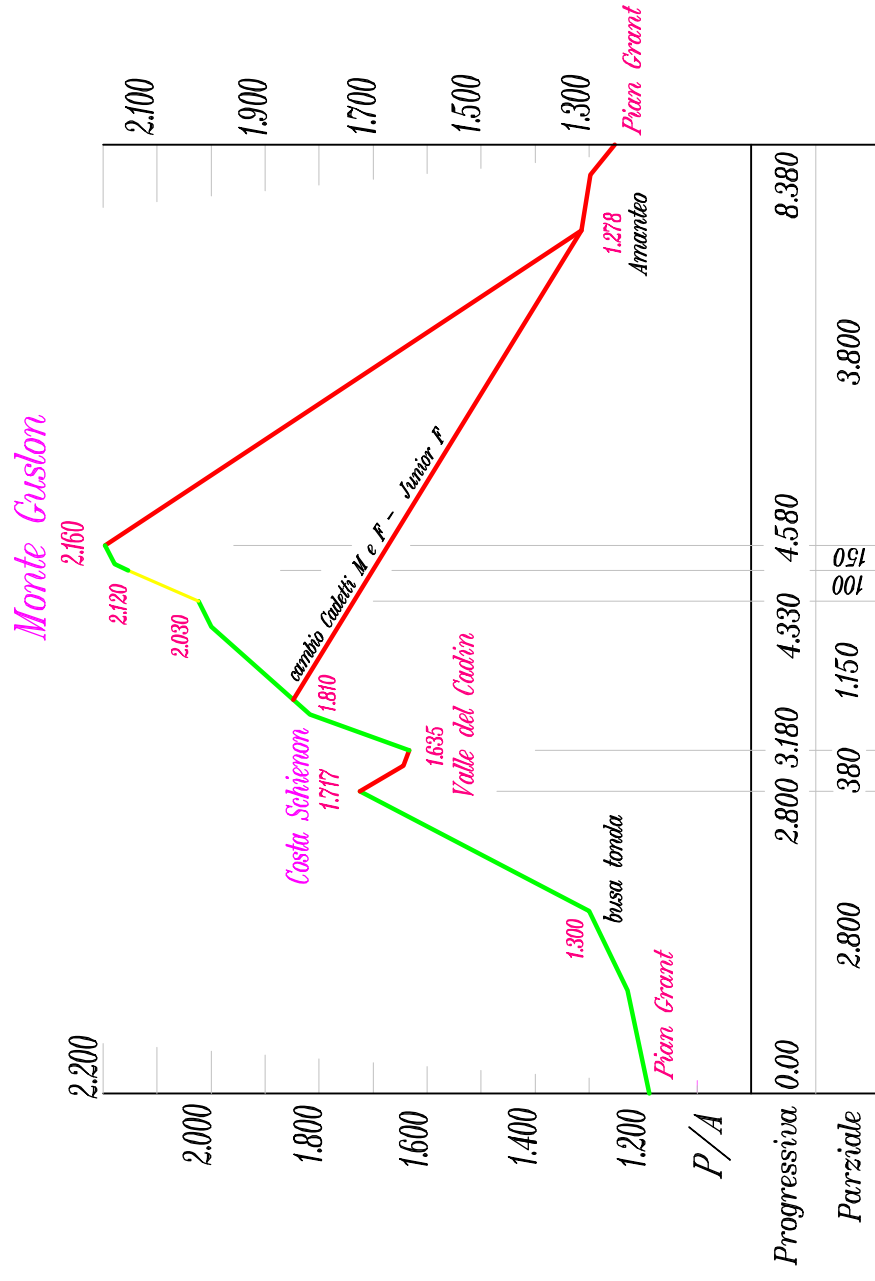

*Altimetria - sabato 07 aprile 2012 - 29- TRANSCAVALLIO
Trofei "E. Mazzoran e B. Saviane" - sci alpinismo Tecnica Classica GIOVANI*

Partenza a q 1.190 e Arrivo a 1.210 a Malga Pian Grant

- *a piedi*
- *salita con sci ai piedi*
- *discesa*

Totale dislivello m. 2.084

Dislivello sola salita m. 1.052

Dislivello sola discesa m. 1.032

Totale dislivello m. 1.384

Dislivello sola salita m. 702

Dislivello sola discesa m. 682

JUNIOR M.

JUNIOR F.