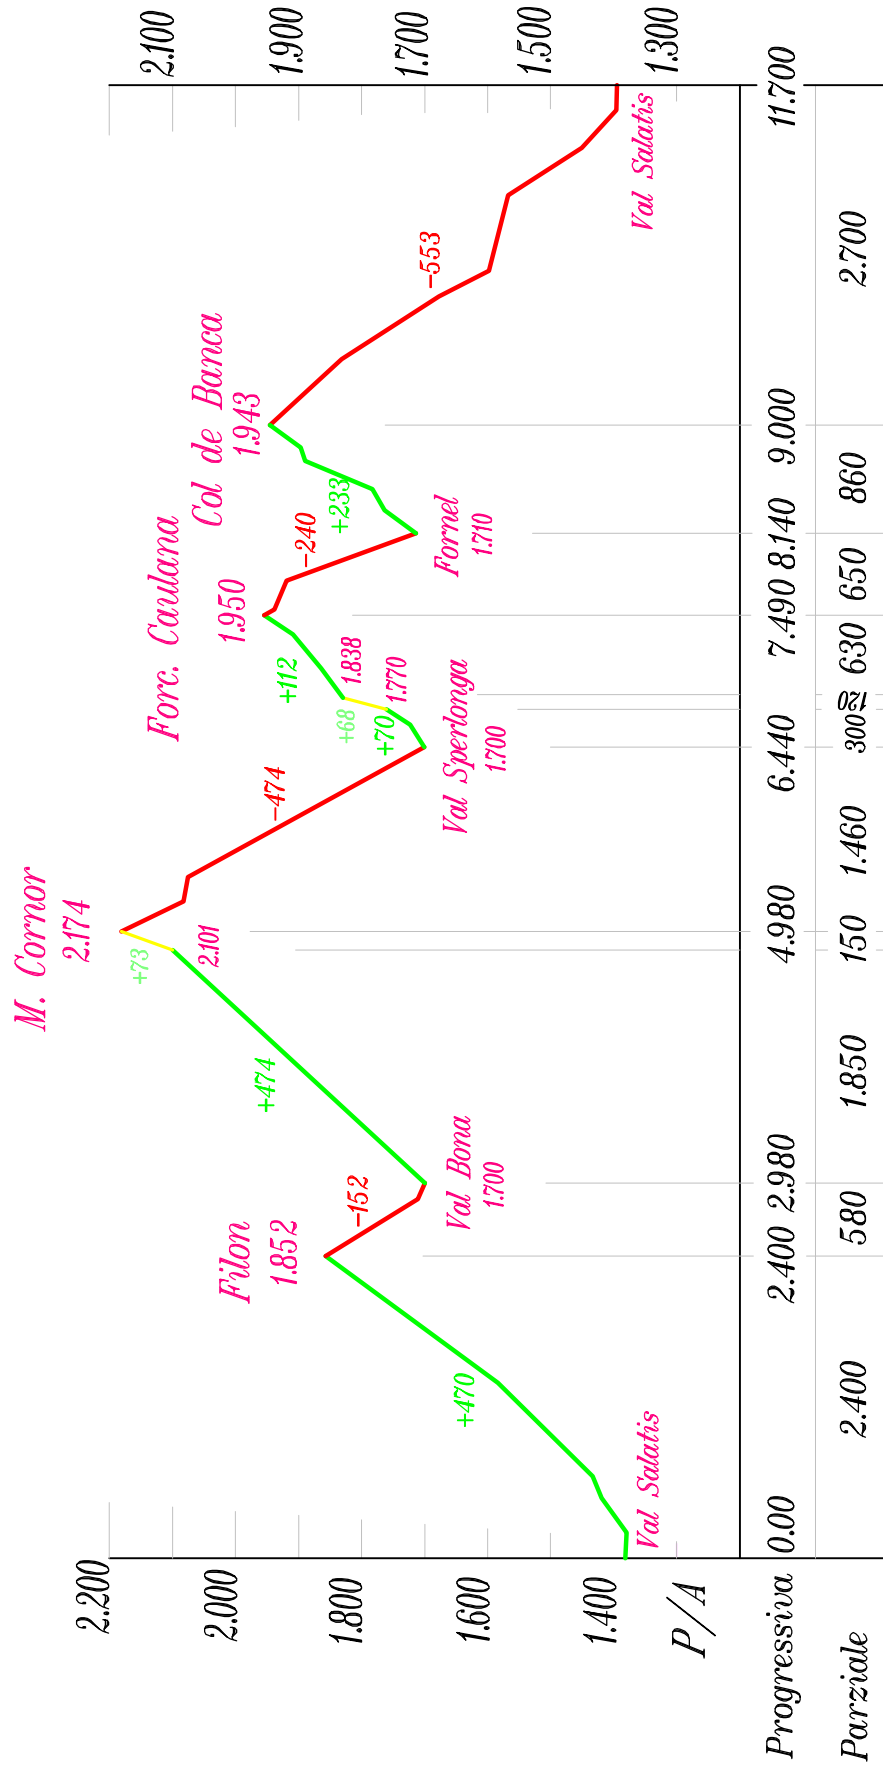

Altimetria

RACE C - sabato 05 febbraio 2011 WCup Esplor e Senior M

cartografia Romor V. 2011

Partenza a q 1.382 e Arrivo a 1.390 in Val Salatis

- a piedi
- salita con sci ai piedi
- discesa

Totale dislivello m. 2.846

Dislivello sola salita m. 1.427

Dislivello sola discesa m. 1.419