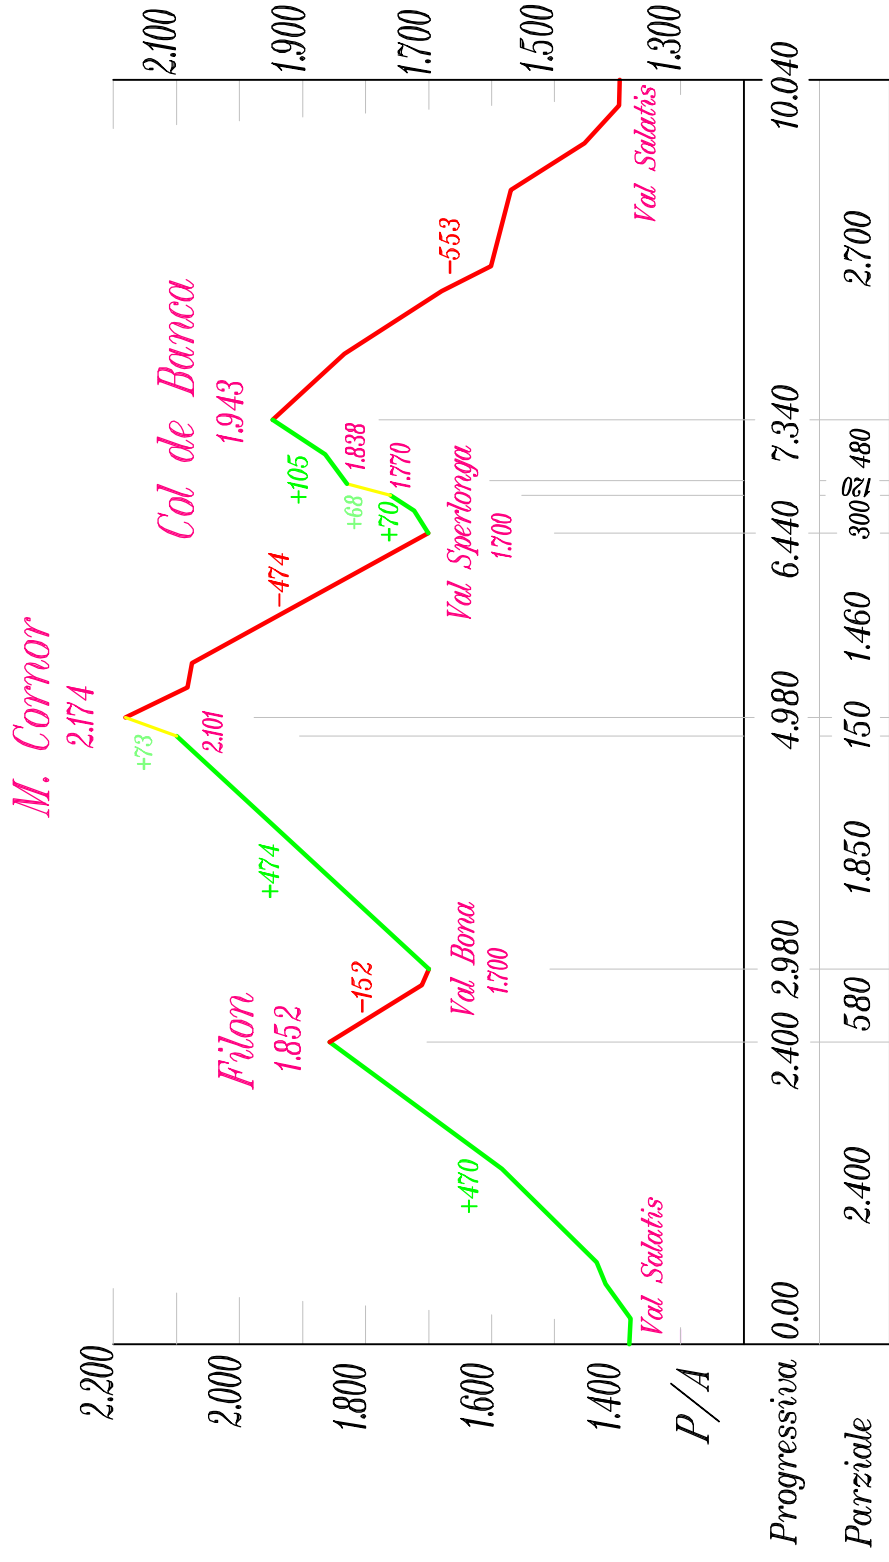

Altimetria

RACE B - sabato 05 febbraio 2011 WCup Esplor e Senior F - Junior M
 6^a ed. Memorial E. Mazzoran x gli Junior

cartografia Romor V. 2011

Partenza a q 1.382 e Arrivo a 1.390 in Val Salatis

Totale dislivello m. 2.369

- a piedi
- salita con sci ai piedi
- discesa

Dislivello sola salita m. 1.190

Dislivello sola discesa m. 1.170