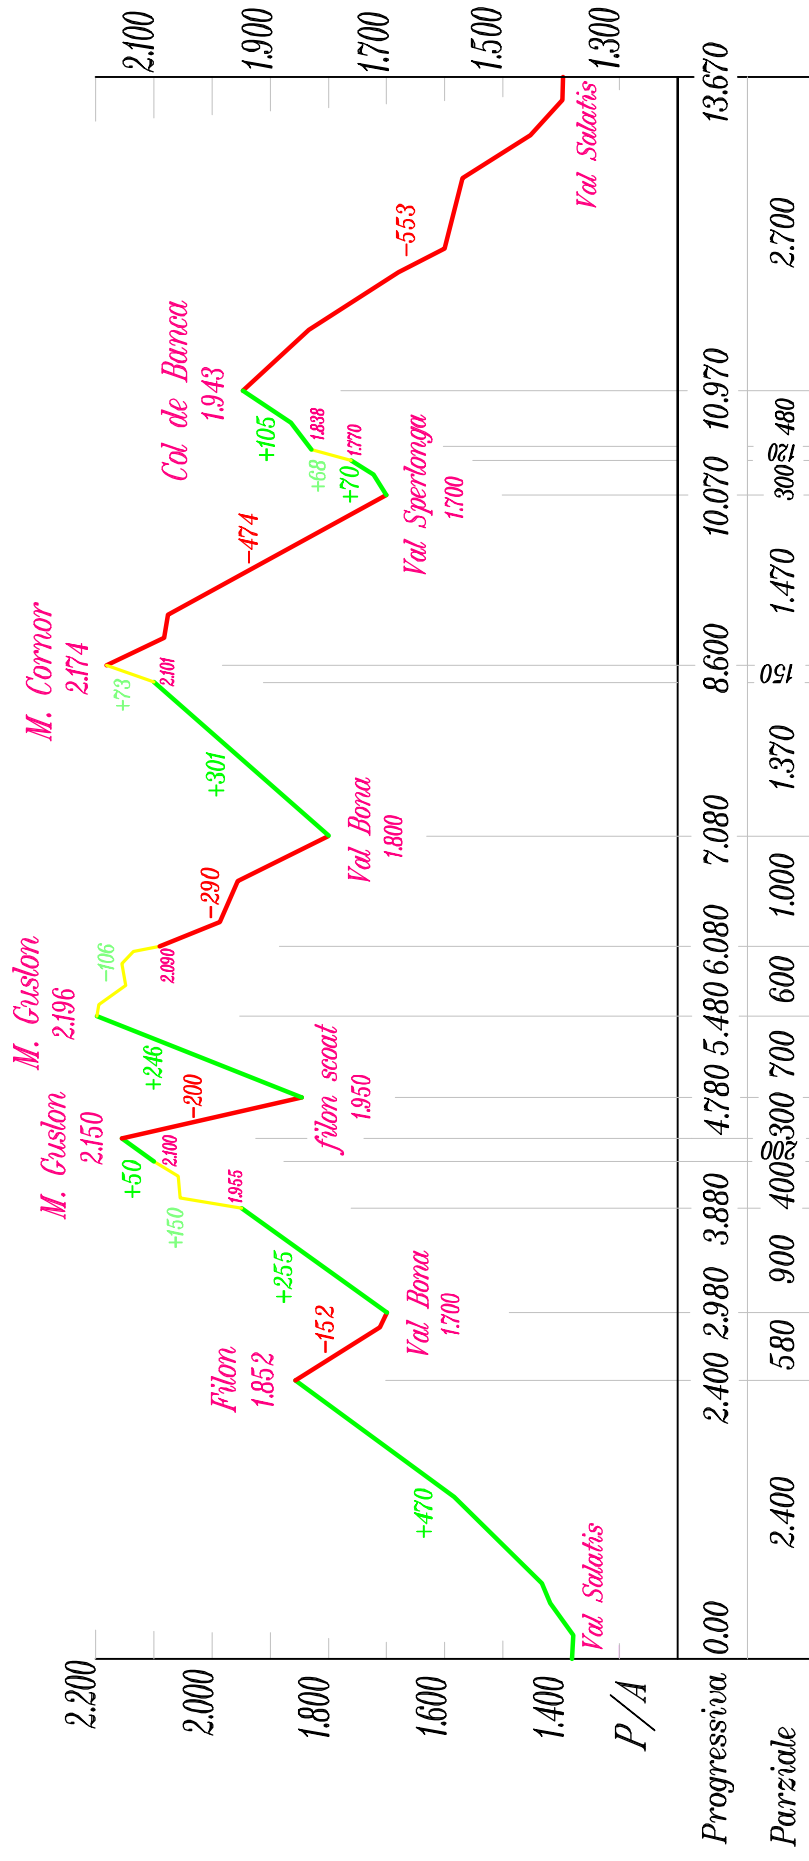

# Planimetria

## 28~ TRANSCAVALLO – domenica 06 febbraio 2011

— a piedi  
— salita con sci ai piedi  
— discesa